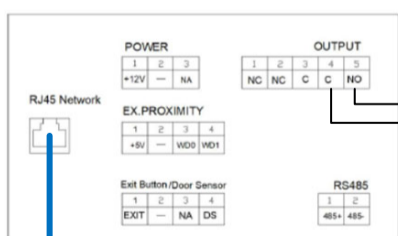

S/FTP CAT6A Max 90m

S/FTP CAT6A Max 90m

Marine Panel Meet

Contact N.O./N.C. (MAX 2A)

Voor het aansturen van een deurslot dient deze afzonderlijk gevoed te worden.

S/FTP CAT6A Max 90m

Aanbevolen kabel: S/FTP CAT6A
Câble recommandé: S/FTP CAT6A